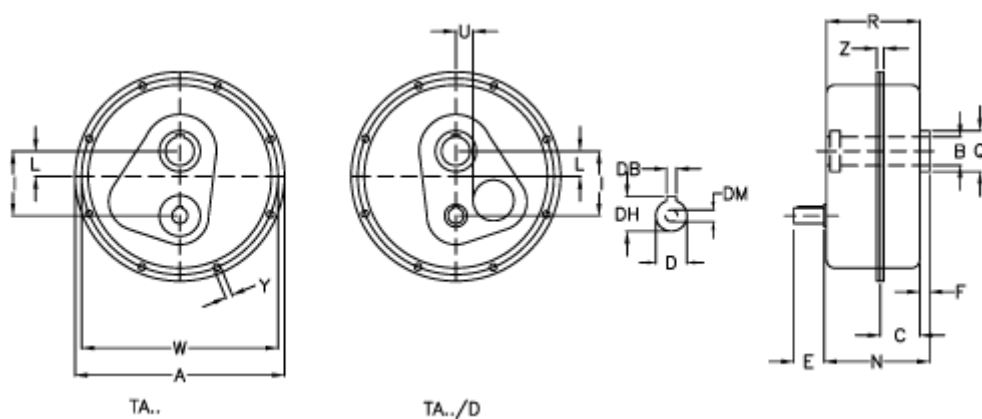

Varenummer: 2948040197045
 Beskrivelse: Akselegear TA 40.45D $i=19,7$
 ekskl. Smøremiddel

Mål

a	= 322	E = 50	Vægt (kg) = 28
Betegnelse	= TA 40.45D	F = 11	W = 302
B G7	= 45	I = 112	Y = 8.5
C	= 57	L = 30	Z = 20.5
DB	= 8	N = 150.0	
DH	= 27.0	Q = 60	
D h6	= 24	R = 144.0	
DM	= M8	U = 22	